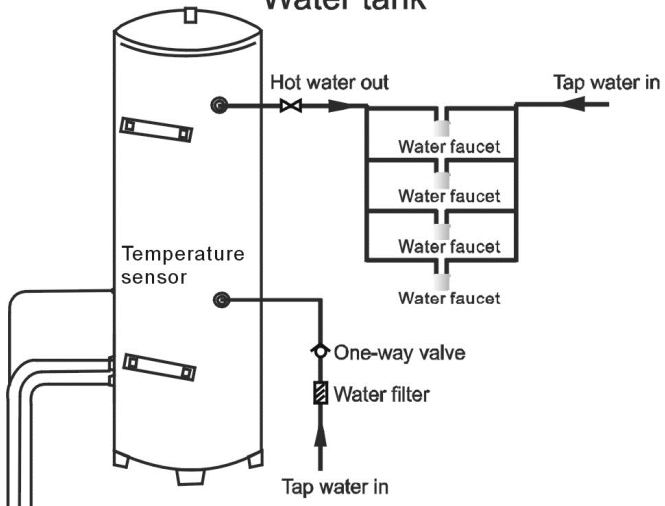

Item	Unit	KP38	KP42	KP50	KP70	KP100	KP120
Outdoor unit							
Capacidad de calentamiento de salida	Btu	13000	16200	25800	33000	50400	57000
Potencia de entrada	W	950	1,200	1,900	2,450	3,700	4,200
Corriente en marcha	A	4.5	5.7	9.1	11.7	6.4	7.3
COP (para el calentamiento del agua)		4	4	4	4	4	4
Fuente de alimentación	V/Ph/Hz	220/1/50			380/3/50		
Estilo del compresor		Rotary			scroll		
Oferta de agua caliente por hora (delta=104°C)	L/h	81	103	163	210	317	360
Tipo de dispositivo de expansión		electronic expansion valve					
Tipo de ventilador		Axial					
Dirección del flujo del ventilador		Horizontal					
Cantidad de ventiladores		1	1	1	1	1	2
conexión de gas (refrigerante)	inch	3/8	3/8	1/2	5/8	1/2	3/4
conexión de líquido (refrigerante)	inch	1/4	1/4	1/4	3/8	1/4	1/2
Ruido	dB(A)	50	50	53	58	65	68
Tamaño neto de la unidad (L/W/H)	mm	1000x320x550	1000x320x550	1000x300x620	1000x345x710	1115x425x710	1115x425x1260
Peso (bruto/neto)	kg						
Aire acondicionado							
Capacidad de refrigeración y calefacción	Btu/h	9,000	12,000	18,000	24,000	36,000	42,000
Circulación de aire	m3/h	4,600	530	700	1,000	1,500	1,800
Ruido	dB(A)	46	52	43	43	43	43
Tamaño de la unidad (L*A*H)	mm	785x200x270	785x200x270	1010x270x355	1010x270x355	1010x270x355	1010x270x355
Tamaño del paquete (L*A*H)	mm	860x290x315	860x290x315	1060x290x370	1060x290x370	1060x290x370	1060x290x370
Peso (bruto/neto)	kg	11/10	11/10	17/15	17/15	17/15	17/15
conexión de líquido (refrigerante)	inch	3/8	3/8	1/2	1/2	1/2	1/2
conexión de gas (refrigerante)	inch	1/4	1/4	1/4	1/4	1/4	1/4
Precio por unidad	USD	2375	3120	3695	3890	4250	4550

- Nota:
- 1) El precio anterior incluye el depósito de agua y la conexión de la tubería de cobre.
 - 2) El precio es sin costes de instalación
 - 3) Precios con IVA incluido

Water tank

INDOOR UNIT

Outdoor unit