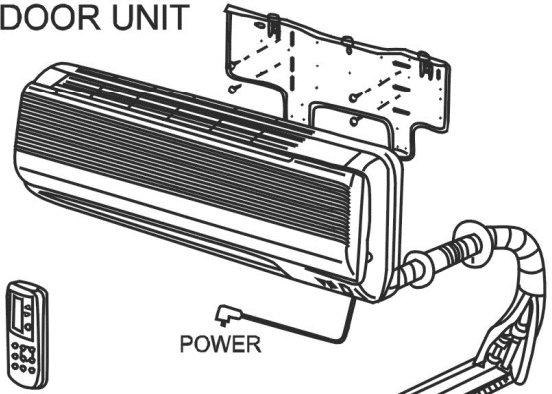

INDOOR UNIT