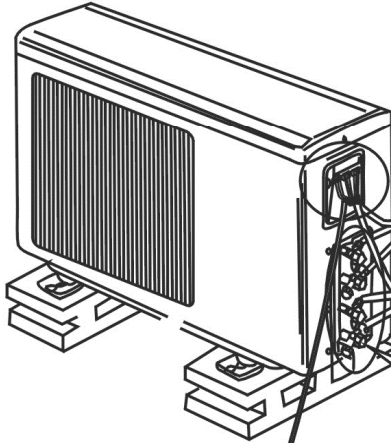

Item	Unit	KP38	KP42	KP50	KP70	KP100	KP120
Outdoor unit							
Capacidad de calentamiento de salida	Btu	13000	16200	25800	33000	50400	57000
Potencia de entrada	W	950	1,200	1,900	2,450	3,700	4,200
Corriente en marcha	A	4.5	5.7	9.1	11.7	6.4	7.3
COP (para el calentamiento del agua)		4	4	4	4	4	4
Fuente de alimentación	V/Ph/Hz	220/1/50			380/3/50		
Estilo del compresor		Rotary			scroll		
Oferta de agua caliente por hora (delta=104°C)	L/h	81	103	163	210	317	360
Tipo de dispositivo de expansión		electronic expansion valve					
Tipo de ventilador		Axial					
Dirección del flujo del ventilador		Horizontal					
Cantidad de ventiladores		1	1	1	1	1	2
conexión de gas (refrigerante)	inch	3/8	3/8	1/2	5/8	1/2	3/4
conexión de líquido (refrigerante)	inch	1/4	1/4	1/4	3/8	1/4	1/2
Ruido	dB(A)	50	50	53	58	65	68
Tamaño neto de la unidad (L/W/H)	mm	1000x320x550	1000x320x550	1000x300x620	1000x345x710	1115x425x710	1115x425x1260
Peso (bruto/neto)	kg						
Aire acondicionado							
Capacidad de refrigeración y calefacción	Btu/h	9,000	12,000	18,000	24,000	36,000	42,000
Circulación de aire	m3/h	4,600	530	700	1,000	1,500	1,800
Ruido	dB(A)	46	52	43	43	43	43
Tamaño de la unidad (L*A*H)	mm	785x200x270	785x200x270	1010x270x355	1010x270x355	1010x270x355	1010x270x355
Tamaño del paquete (L*A*H)	mm	860x290x315	860x290x315	1060x290x370	1060x290x370	1060x290x370	1060x290x370
Peso (bruto/neto)	kg	11/10	11/10	17/15	17/15	17/15	17/15
conexión de líquido (refrigerante)	inch	3/8	3/8	1/2	1/2	1/2	1/2
conexión de gas (refrigerante)	inch	1/4	1/4	1/4	1/4	1/4	1/4
Precio por unidad	USD	2375	3120	3695	3890	4250	4550

- Nota:
- 1) El precio anterior incluye el depósito de agua y la conexión de la tubería de cobre.
 - 2) El precio es sin costes de instalación
 - 3) Precios con IVA incluido

Water tank

INDOOR UNIT

Outdoor unit