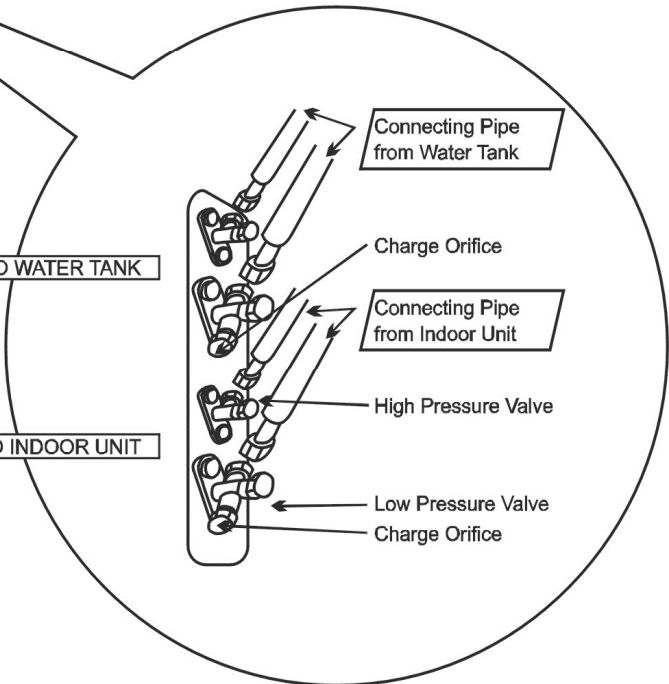

Control Panel

CONNECT TO WATER TANK

CONNECT TO INDOOR UNIT